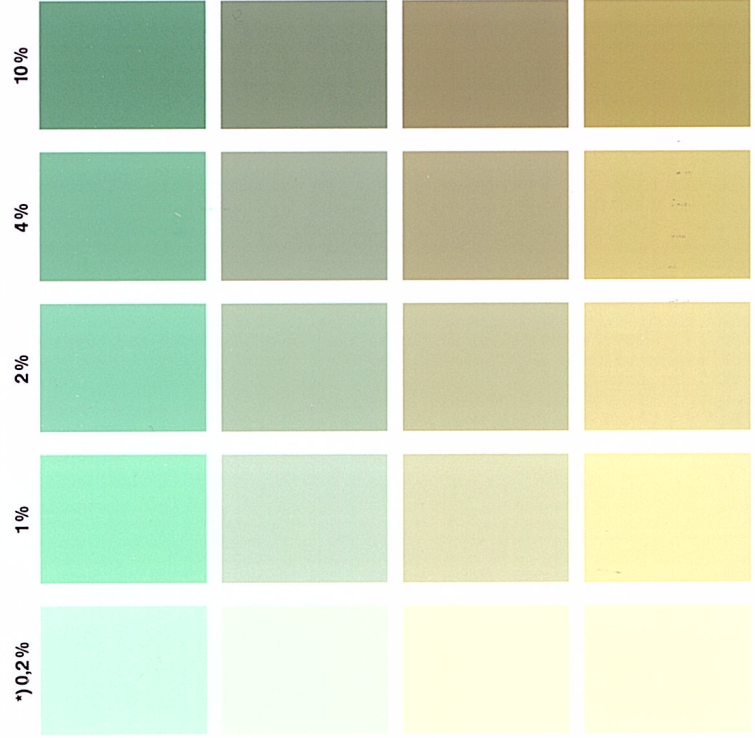

F B CH *) Les pourcentages indiqués sur cette carte-nuancier sont les quantités de MIXOL® à rajouter, exprimées en poids. De légères différences de teintes entre cette carte-nuancier et les teintes réelles de la peinture sont dues à la technique d'impression de la carte. A signaler que l'intensité de coloration obtenue avec les laques blanches peut varier selon leur teneur en oxyde titanique.

En mélangeant un flacon MIXOL® de 20 ml à une peinture normalement blanche, vous obtenez les niveaux de coloration suivants. Pour la traduction des pourcentages en coloris nous vous référons à la carte de teinte MIXOL®:

GR ΧΡΩΣΤΙΚΗ ΧΡΩΜΑΤΟΣ ΓΕΝΙΚΗΣ ΧΡΗΣΗΣ
H Egyetemes festékszínező koncentrátum

P Tinta universal concentrada
S Koncentrerade universalbrytpastor

13
Grasgrün

14
Oxyd-Grün

15
Olivgrün

16
Lindgrün

LW-Type LW Oxyd-Type LW-Type LW-Type

NL B *) De procentuele vermeldingen in deze kleurenkaart zijn MIXOL®-toevoeghoeveelheden volgens gewicht. Geringe kleurafwijkingen in deze kleurenkaart zijn toe te schrijven aan de druktechniek. Bij witte kleurstoffen die een verschillend gehalte aan titaandioxyde bevatten kunnen ook verschillende kleurschakeringen optreden.